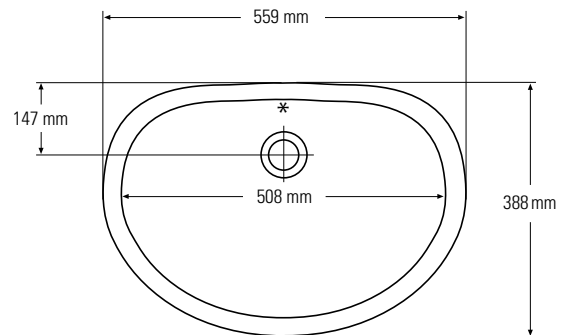

820

Bovenaanzicht
* Overloop

Dwarsdoorsnede zijaanzicht

831

Bovenaanzicht
* Overloop

Dwarsdoorsnede zijaanzicht

De collectie wastafels en spoelbakken Corian®

DUBBELE SPOELBAK