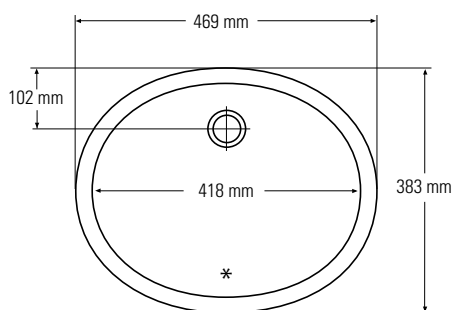

Dwarsdoorsnede zijaanzicht