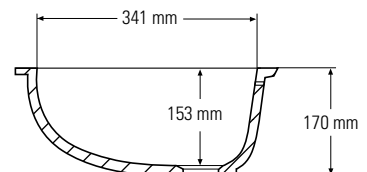

820

Bovenaanzicht
* Overloop

Dwarsdoorsnede zijaanzicht

831

Bovenaanzicht
* Overloop

Dwarsdoorsnede zijaanzicht

De collectie wastafels en spoelbakken Corian®

DUBBELE SPOELBAK