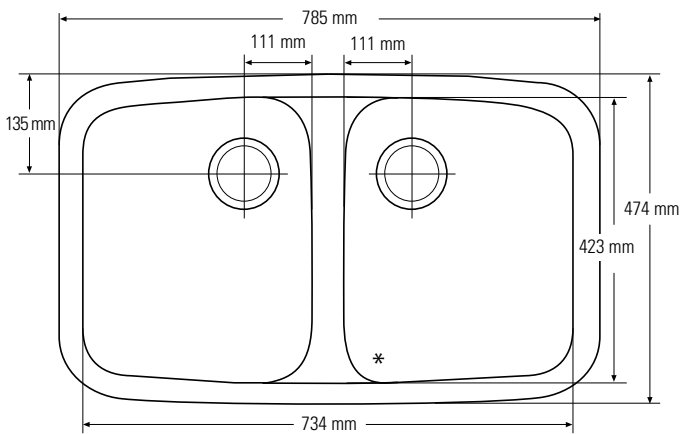

Dwarsdoorsnede zijaanzicht

DUBBELE SPOELBAK

850

Bovenaanzicht
* Overloop

Dwarsdoorsnede frontaal

873

Bovenaanzicht
* Overloop

Dwarsdoorsnede frontaal